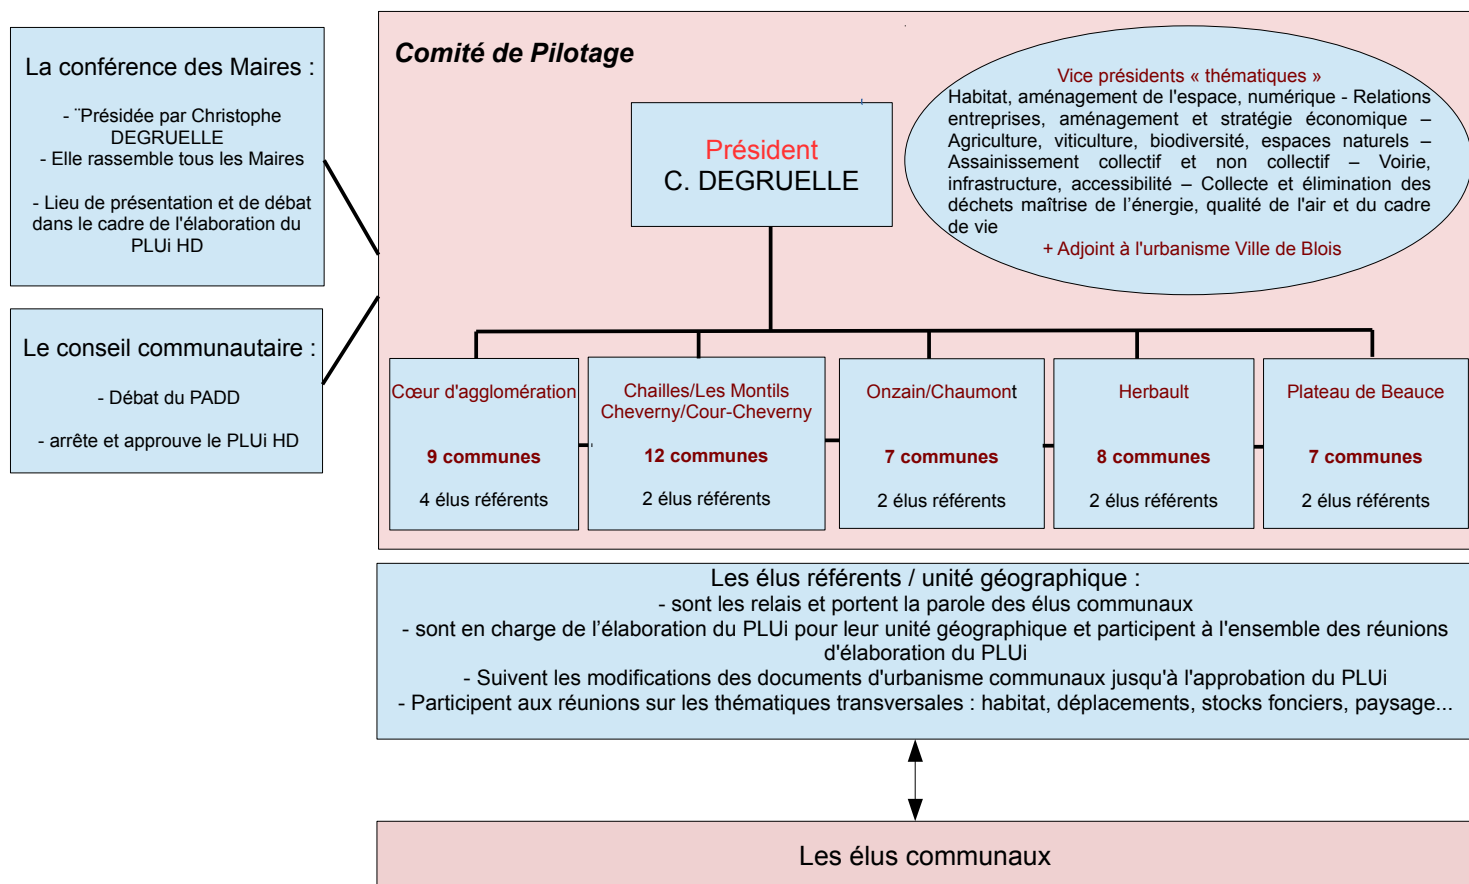

L'organisation des modalités de la collaboration se base sur les instances suivantes :

*Le rôle des élus communaux lors de l'élaboration du PLUi HD:*

Exemple d'un groupe de travail « unité géographique » :

Accusé de réception - Ministère de l'Intérieur

041-200030385-20170209-2017-022-DE

Accusé certifié exécutoire

Réception par le préfet : 15/02/2017

Publication : 15/02/2017